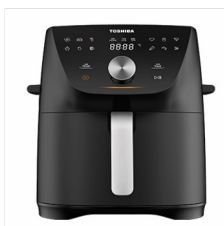

三月份 提防霉菌

日期: 2025 年 3 月 7 日 (一)

美的 PS2022ZS1 蒸氣焗爐

20 公升
蒸氣功率: 1800W
熱風對流功率: 1300W
蒸烤功率: 1900W
水箱容量: 1200 毫升
8 個烹飪模式; 3 款清潔模式-
背部內藏式發熱器
顏色: 湖水藍

只售 \$1740

東芝 AF74CS1TRHKH MENU IQ 氣炸鍋

7.4 公升
MENU-IQ 智慧烹調
Heat-Q 循環技術
12 個烹調模式
額定功率: 1550-1850 W
Menu IQ 智慧烹調
溫度: 40-200°C (每 5°C 調教)
配件: 炸桶 & 炸籃

只售 \$910 (自提)

PRINCESS 182080 氣炸鍋

2 合 1 蒸氣焗爐及氣炸爐
適合烹煮 9 人份量
內置蒸氣產生器與及可移式水箱
顏色 黑
蒸煮模式 8 項烹飪預設程式
操作模式 LCD 觸控式面板
功率 900W (蒸氣) 1700W (氣炸)

只售 \$600 (自提)

樂聲 NIGSG060 蒸氣掛熨機

2,000 瓦特
增大 1.5 倍蒸氣噴頭
2 段蒸氣模式
40 秒速效預熱
獨特 3D 造型衣架
1.5 公升可拆式水箱
多段式伸縮架

只售 \$940 (自提)

AUQA SY-AD200 自動泡茶淨水機

泡茶/飲茶模式
韓國進口濾芯
即熱煲水
一鍵全自動智能沖泡
多種泡茶模式自由選擇
智能觸控介面; 分拆式瀝水盤
2L 容量; 磁吸式茶杯
酸鹼度: pH8.5

只售 \$2500 (自提)

樂信 RWDJG250 即熱水機

快速加熱, 預熱 3 秒可出熱水
3 段水溫選擇
易拆式水箱設計
設有缺水提示及過熱提示
顏色: 墨綠色

只售 \$590 (自提)

Novel NK2174 玻璃熱水壺

英國 Strix 溫控
水沸自動停止煲水
藍色 LED 燈, 加熱時亮燈
防乾燒, 自動斷電保護功能
360 度旋轉無線底座, 方便提取
SUS304 不銹鋼發熱底座, 傳熱快

只售 \$290 (自提)

樂聲 TKCS200W 濾水器

座枱式
活性炭濾材可除去氯氣氣味
濾水量: 6 升/分鐘
可除去的成份: 游離殘留氯; 污濁物
濾芯型號: TK-CS200C

只售 \$400 (自提)