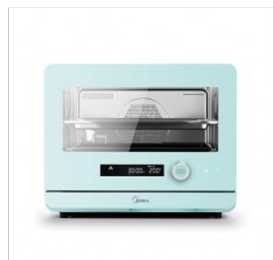

樂聲  
TN40S60AGH  
智能電視機

40" ; Full HD 1920 X 1080  
Vivid Digital Pro 處理器  
智能電視-Google TV  
像真環繞音效  
Google 語音遙控器  
無線-Wireless LAN Built-in  
Mirroring : Chromecast built-in  
藍牙連接 : BT 5.2, 2 ways  
支援 Apple Airplay

只售 \$1290

惠而浦  
CS1252A  
4S Mini+ 氣炸蒸焗  
爐

25L ; 2100W  
水箱容量 : 1.1 公升  
溫度調較 : 30°C - 230°C  
煮食模式數目 : 8  
特別模式數目 : 11  
清洗功能 : 2  
追加時間 ; 預約功能  
水箱缺水提示 ; 清潔接水盤提示  
除垢提示 ; 餘溫高溫顯示  
兒童安全鎖

只售 \$3040

美的  
PS2022ZS1  
蒸氣焗爐

20 公升  
蒸氣功率 : 1800W  
熱風對流功率 : 1300W  
蒸烤功率 : 1900W  
水箱容量 : 1200 毫升  
8 個烹飪模式 ; 3 款清潔模式  
背部內藏式發熱器  
顏色 : 湖水藍

只售 \$1740

美的  
FZ1017KR  
直立扇

風速: 3 段  
模式: 自然風、睡眠風、正常風  
左右搖擺功能  
時間掣: 7.5 小時  
附遙控器  
按鍵開關控制