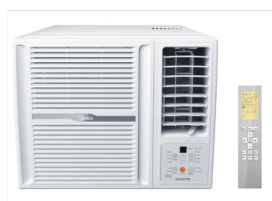

八月份 傾盆大雨

日期: 2025 年 8 月 7 日 (一)

樂信
RCN721J
窗口冷氣機

7400BTU
抗菌過濾網
藍鑽散熱器
可拆式清洗面板
通風調節功能
擺動式空氣循環
4 方位送風系統
R32 環保雪種

只售 \$2460

日立
RA08RF
窗口式冷氣機

7430 BTU
全新紫色徽章
R32 環保雪種
PM2.5 WASABI 納米鈦空氣過濾網
左右出風口
防菌強力 Turbo Fan 風扇
環保綠塗層；不漏水設計
低噪音機身設計

只售 \$2410

樂聲
CWSU70AA
窗口式冷氣機

7400 BTU
Inverter LITE 「變頻式」操作
四合一抗菌過濾網
獨立抽濕
R32 環保雪種
1 級能源標籤

只售 \$3980

日立
RAWXH10CA
窗口式冷氣機

8530BTU
All DC Inverter 變頻技術
直流變頻壓縮機及 DC 風扇摩打
銀離子抗菌空氣過濾網
前置過濾網；獨立抽濕功能
自動搖擺送風；睡眠模式
全新防銹鑽亮金塗層
R32 環保雪種；1 級能源標籤

只售 \$4400

珍寶
AKWA9GNR
窗口冷氣機

8700BTU
兒茶素過濾網
寧靜運轉
寬闊角度氣流送風
內外部鋁片均加上藍色塗層
空氣對換功能
環保雪種 R410A
排水口設於機底右後方
建議使用範圍：90 - 110 平方呎

只售 \$3050

美的
MW09CRF8B
窗口式冷氣機

9000BTU
R32 雪種
UV Pro 殺菌；Wi-Fi 智能連接
金鑽塗層 (室外機配置)
獨立抽濕；ECO 模式
適用面積:80 - 100 (ft2)
1 級能源標籤

只售 \$3080

樂聲
CSYU9BKA
掛牆分體冷氣機

8870 BTU；「變頻式」操作
PM2.5 過濾網；Wi-Fi 功能
BIG FLAP 導風板設計
防銹藍鑽保護層散熱器
採用 R32 環保雪種
附無線遙控
1 級能源標籤

只售 \$4590

珍寶
ASWX18LECA
掛牆窗口分體冷氣機

冷: 18100BTU / 暖: 18100BTU
變頻
室外機高度僅 408 毫米
安裝容易
寧靜運轉
獨立抽濕
三重過濾網
建議使用範圍: 160-200 平方呎
環保雪種 R410A