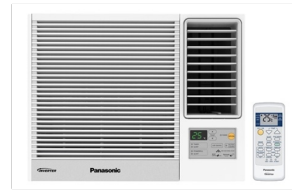

八月份 傾盆大雨

日期: 2025 年 8 月 7 日 (一)

樂信
RCN721J
窗口冷氣機

7400BTU
抗菌過濾網
藍鑽散熱器
可拆式清洗面板
通風調節功能
擺動式空氣循環
4 方位送風系統
R32 環保雪種

只售 \$2460

日立
RA08RF
窗口式冷氣機

7430 BTU
全新紫色徽章
R32 環保雪種
PM2.5 WASABI 納米鈦空氣過濾網
左右出風口
防菌強力 Turbo Fan 風扇
環保綠塗層；不漏水設計
低噪音機身設計

只售 \$2410

樂聲
CWSU70AA
窗口式冷氣機

7400 BTU
Inverter LITE 「變頻式」操作
四合一抗菌過濾網
獨立抽濕
R32 環保雪種
1 級能源標籤

只售 \$3980

日立
RAWXH10CA
窗口式冷氣機

8530BTU
All DC Inverter 變頻技術
直流變頻壓縮機及 DC 風扇摩打
銀離子抗菌空氣過濾網
前置過濾網；獨立抽濕功能
自動搖擺送風；睡眠模式
全新防銹鑽亮金塗層
R32 環保雪種；1 級能源標籤

只售 \$4400

珍寶
AKWA9GNR
窗口冷氣機

8700BTU
兒茶素過濾網
寧靜運轉
寬闊角度氣流送風
內外部鋁片均加上藍色塗層
空氣對換功能
環保雪種 R410A
排水口設於機底右後方
建議使用範圍：90 - 110 平方呎

只售 \$3050

美的
MW09CRF8B
窗口式冷氣機

9000BTU
R32 雪種
UV Pro 殺菌；Wi-Fi 智能連接
金鑽塗層 (室外機配置)
獨立抽濕；ECO 模式
適用面積:80 - 100 (ft2)
1 級能源標籤