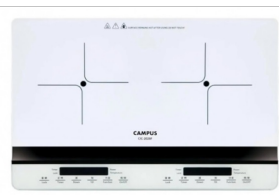

只售 **\$440** (自提)

**美的  
IH2202  
電磁爐**

2000W  
9 種火力; 6 種烹調模式  
1 分鐘至 180 分鐘  
「EVEN PRO 技術」快速均勻加熱  
「鉑鑽面板」防刮、防水、易清潔  
輕觸式面板設計; IPX4 防水系統  
9 重安全保護  
配件: 不銹鋼鍋  
冰藍色

只售 **\$310** (自提)

**太平洋  
PIBW2K  
電磁爐**

超薄電磁爐  
2000W  
8 段火力調節  
220V 50Hz  
2 級能源標籤  
W360 H285 D45 (mm)

只售 **\$420** (自提)

**金牌  
CIC2028F  
電磁爐**

座檯式電磁爐  
左邊 1600W; 右邊 1200W  
輕觸式面板; 陶瓷玻璃表面  
10 段火力調節  
溫度調節: 60°C 至 240°C  
定時模式; 兒童鎖  
過熱保護  
3 級能源標籤  
W560 H50 D360 (mm)