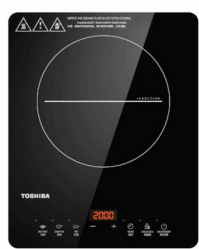

**東芝  
IC20R1THK  
電磁爐**

2000W  
3 個功能:火鍋,煎炸,炒菜  
9 段火力控制  
180 分鐘定時烹調; 兒童鎖  
觸控感應式操作及 LED 顯示  
附送不銹鋼邊爐鍋 乙個  
3 級能源標籤  
W280 H53 D350 (mm)

只售 **\$340** (自提)

**東芝  
ICR19RH  
電磁爐**

1900W  
優質 HEGON 陶瓷玻璃  
5 個功能 ; 8 段火力控制  
觸控感應式操作及 LED 顯示  
鍋具自動檢測裝置  
過熱斷電保護裝置  
一體式面板設計  
附送 27cm 不銹鋼邊爐鍋 乙個

只售 **\$440** (自提)

**美的  
IH2202  
電磁爐**

2000W  
9 種火力; 6 種烹調模式  
1 分鐘至 180 分鐘  
「EVEN PRO 技術」快速均勻加熱  
「鉑鑽面板」防刮、防水、易清潔  
輕觸式面板設計; IPX4 防水系統  
9 重安全保護  
配件: 不銹鋼鍋  
冰藍色

只售 **\$310** (自提)

**太平洋  
PIBW2K  
電磁爐**

超薄電磁爐  
2000W  
8 段火力調節  
220V 50Hz  
2 級能源標籤  
W360 H285 D45 (mm)

只售 **\$420** (自提)

**金牌  
CIC2028F  
電磁爐**

座檯式電磁爐  
左邊 1600W; 右邊 1200W  
輕觸式面板; 陶瓷玻璃表面  
10 段火力調節  
溫度調節: 60°C 至 240°C  
定時模式; 兒童鎖  
過熱保護  
3 級能源標籤  
W560 H50 D360 (mm)